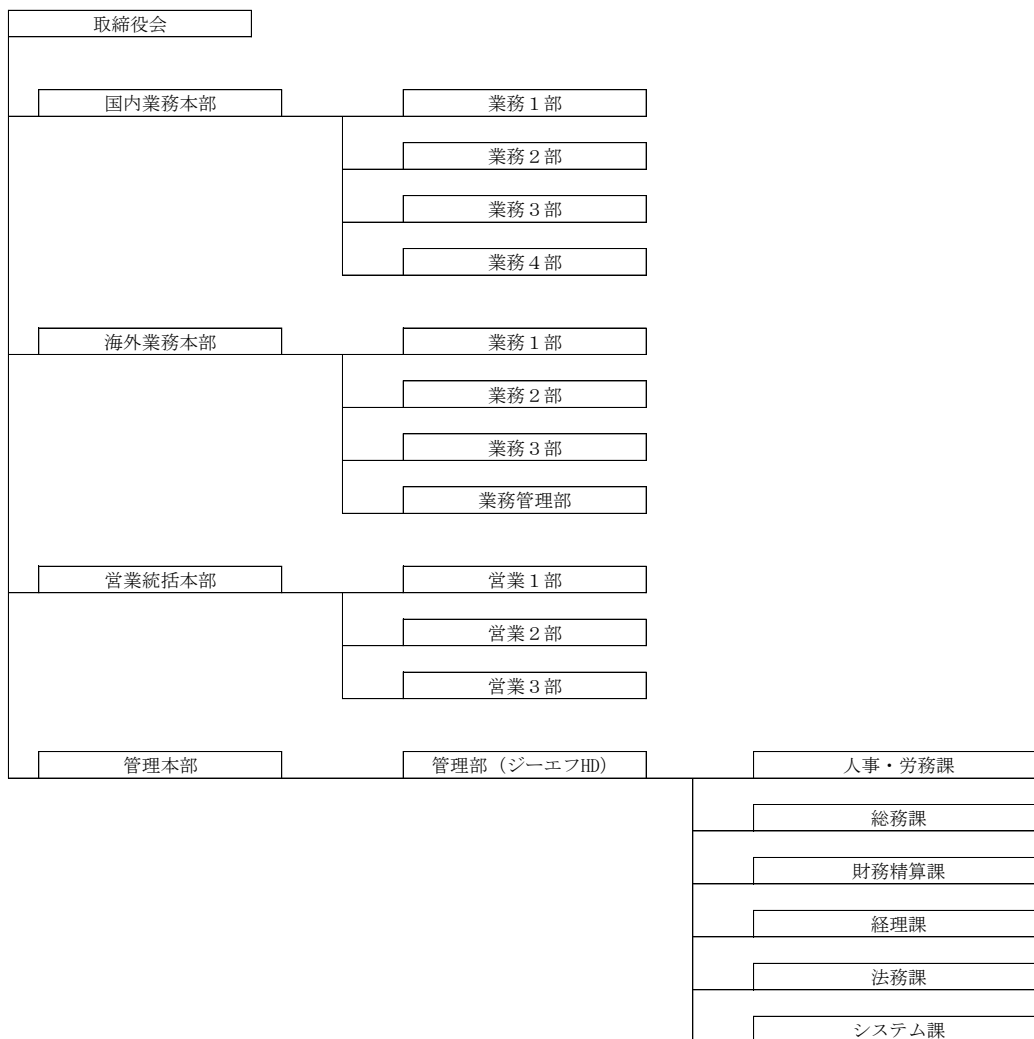

会社概要

会社名	ジーエフ株式会社
設立年月日	1990年9月17日
代表者	代表取締役社長 児玉 芳彦
資本金	20,000,000円
本社所在地	東京本社 〒108-0074 東京都港区高輪三丁目12番8号 岐阜本社 〒501-0553 岐阜県揖斐郡大野町南方54-1
事業内容	アパレル商品の企画・生産、検品・検反、出荷納品（アソート）代行業務 国内海外での縫製技術指導 ネット通販物流、商品撮影業務 国際物流（フォワーディング、通関）
年間売上	319億円（グループ全体 2018年度3月期）
従業員数	5,000人（グループ全体）

組織図