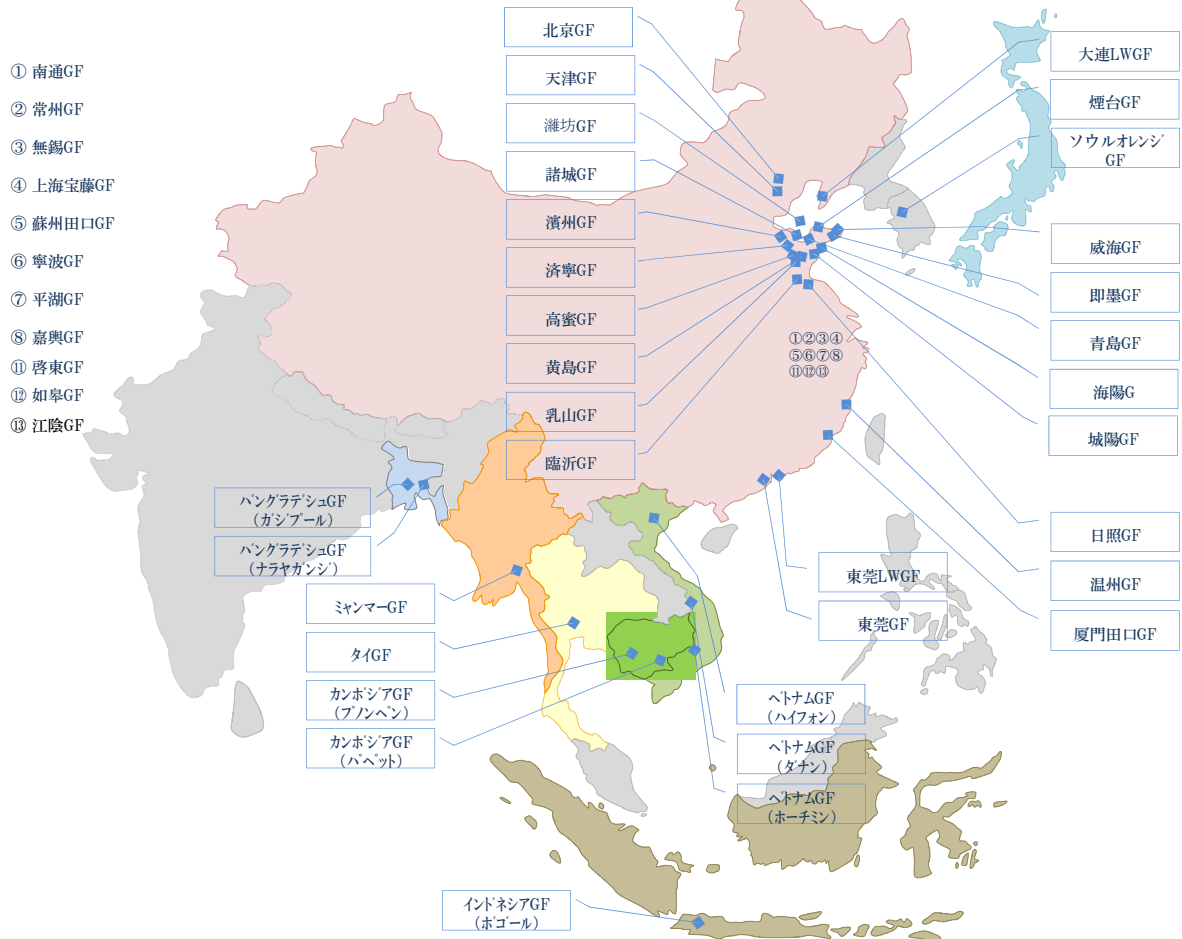

拠点マップ

● 国内

● 海外

拠点一覧 (国内)

東京本社	108-0074	東京都港区高輪三丁目12番8号	TEL:03-5793-8277	FAX:03-5793-8278
岐阜本社	501-0553	岐阜県揖斐郡大野町南方54-1	TEL:0585-36-1051	FAX:0585-36-1052
大阪営業所	550-0012	大阪府大阪市西区立売堀1-2-14 本町産金ビル 9F	TEL:06-6541-3277	FAX:06-6541-3278
名古屋営業所	482-0002	愛知県岩倉市大市場町郷廻369-1	TEL:0587-88-6789	FAX:0587-88-6790