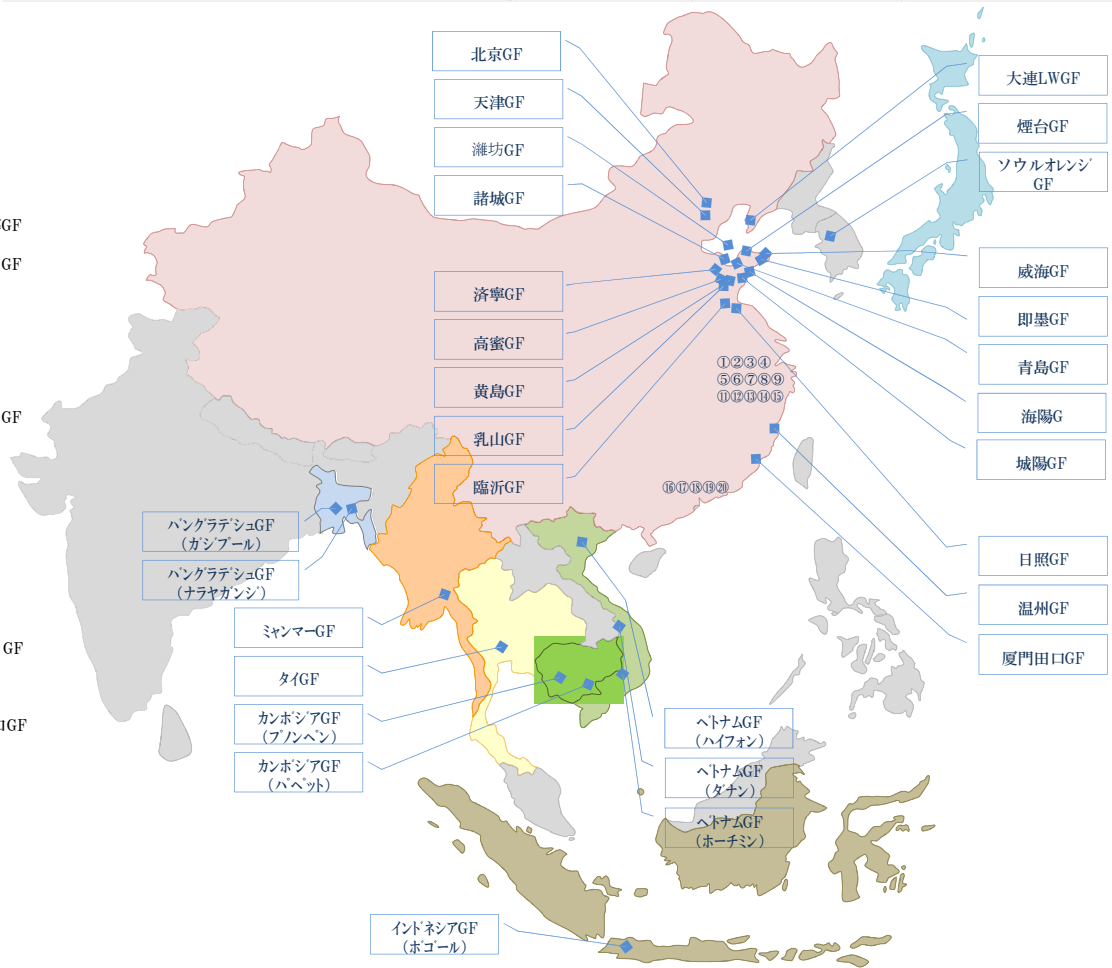

拠点マップ

● 国内

● 海外

- ① 南通GF
- ② 常州GF
- ③ 無錫GF
- ④ 上海宝藤GF
- ⑤ 蘇州田口GF
- ⑥ 寧波GF
- ⑦ 平湖GF
- ⑧ 嘉興GF
- ⑨ 南通第2GF
- ⑩ 啓東GF
- ⑪ 如皋GF
- ⑫ 江陰GF
- ⑬ 塩城GF
- ⑭ 金壇GF
- ⑮ 東莞LW GF
- ⑯ 東莞GF
- ⑰ 廈門田口GF
- ⑱ 惠州GF
- ⑳ 広州GF

拠点一覧 (国内)