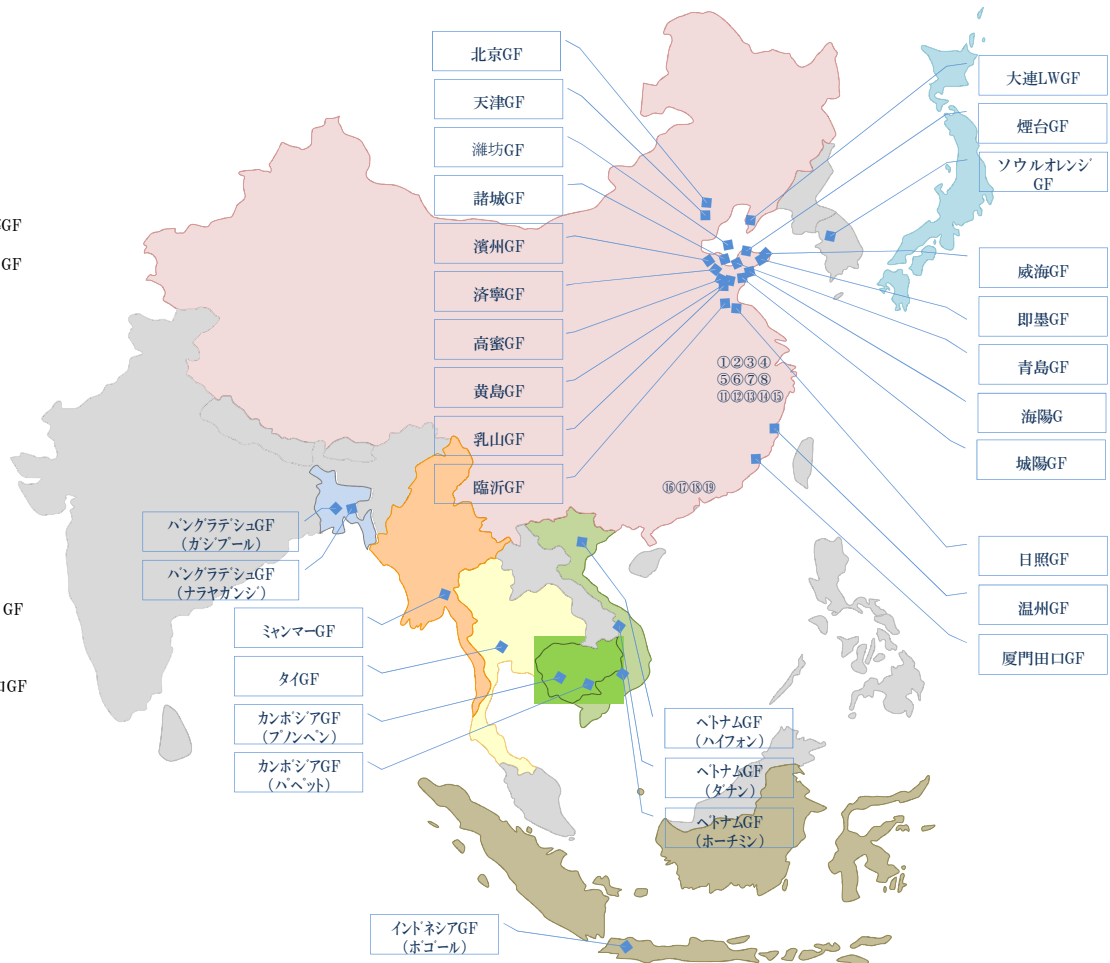

# 拠点マップ

## ● 国内

## ● 海外

- ① 南通GF
- ② 常州GF
- ③ 無錫GF
- ④ 上海宝藤GF
- ⑤ 蘇州田口GF
- ⑥ 寧波GF
- ⑦ 平湖GF
- ⑧ 嘉興GF
- ⑩ 啓東GF
- ⑫ 如皋GF
- ⑬ 江陰GF
- ⑭ 塩城GF
- ⑮ 金壇GF
- ⑯ 東莞LW GF
- ⑰ 東莞GF
- ⑱ 廈門田口GF
- ⑲ 惠州GF

## 拠点一覧 (海外)