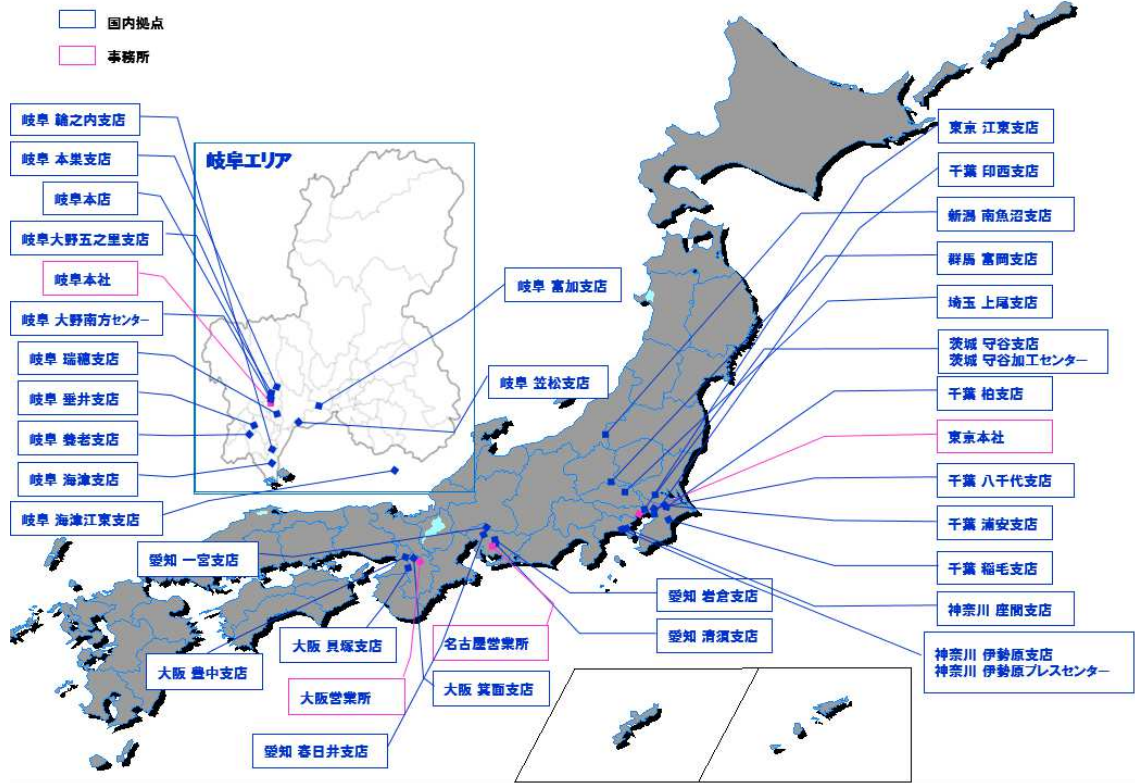

拠点マップ

● 国内

● 海外

- ① 南通GF
- ② 常州GF
- ③ 無錫GF
- ④ 上海宝藤GF
- ⑤ 蘇州田口GF
- ⑥ 寧波GF
- ⑦ 平湖GF
- ⑧ 嘉興GF
- ⑨ 南通第2GF
- ⑩ 啓東GF
- ⑪ 如皋GF
- ⑫ 江陰GF
- ⑬ 塩城GF
- ⑭ 金壇GF
- ⑮ 東莞LW GF
- ⑯ 東莞GF
- ⑰ 廈門田口GF
- ⑱ 惠州GF
- ⑳ 広州GF

拠点一覧 (国内)