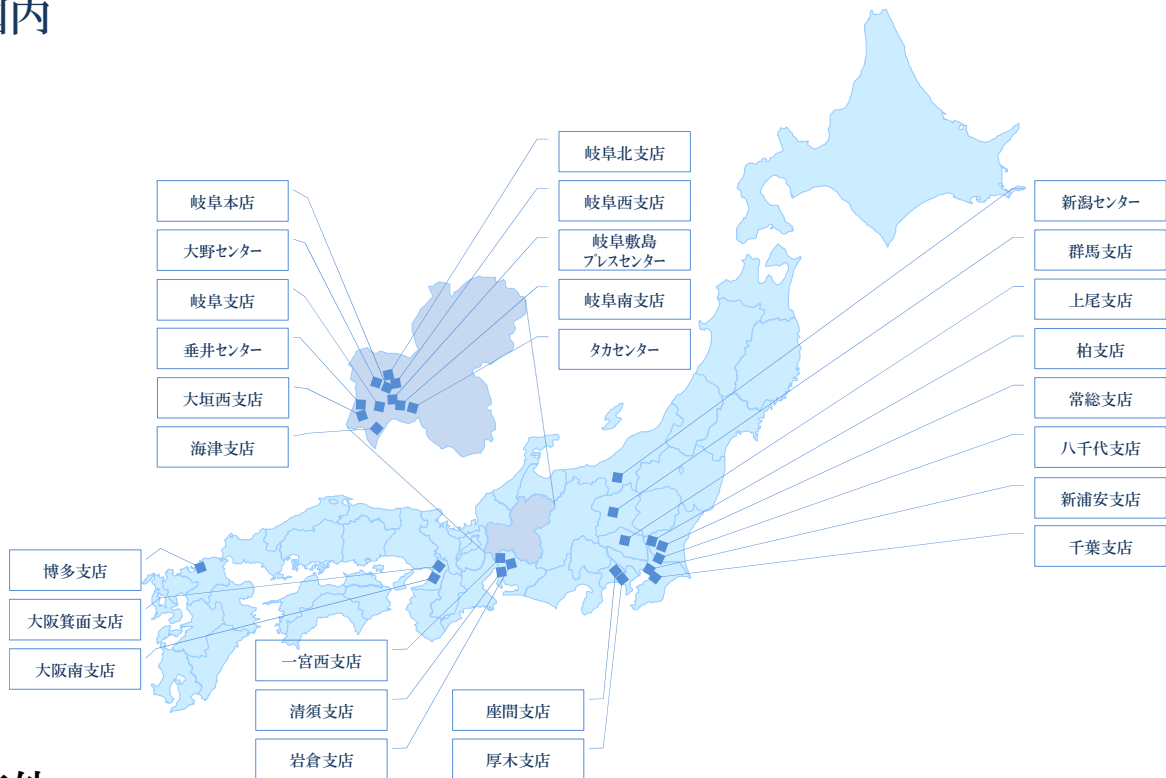

# 拠点マップ

## ● 国内

## ● 海外

- ① 南通GF
- ② 常州GF
- ③ 無錫GF
- ④ 上海宝藤GF
- ⑤ 蘇州田口GF
- ⑥ 寧波GF
- ⑦ 平湖GF
- ⑧ 嘉興GF
- ⑩ 啓東GF
- ⑫ 如皋GF
- ⑬ 江陰GF
- ⑭ 塩城GF
- ⑮ 金壇GF
- ⑯ 東莞LW GF
- ⑰ 東莞GF
- ⑱ 廈門田口GF
- ⑲ 惠州GF